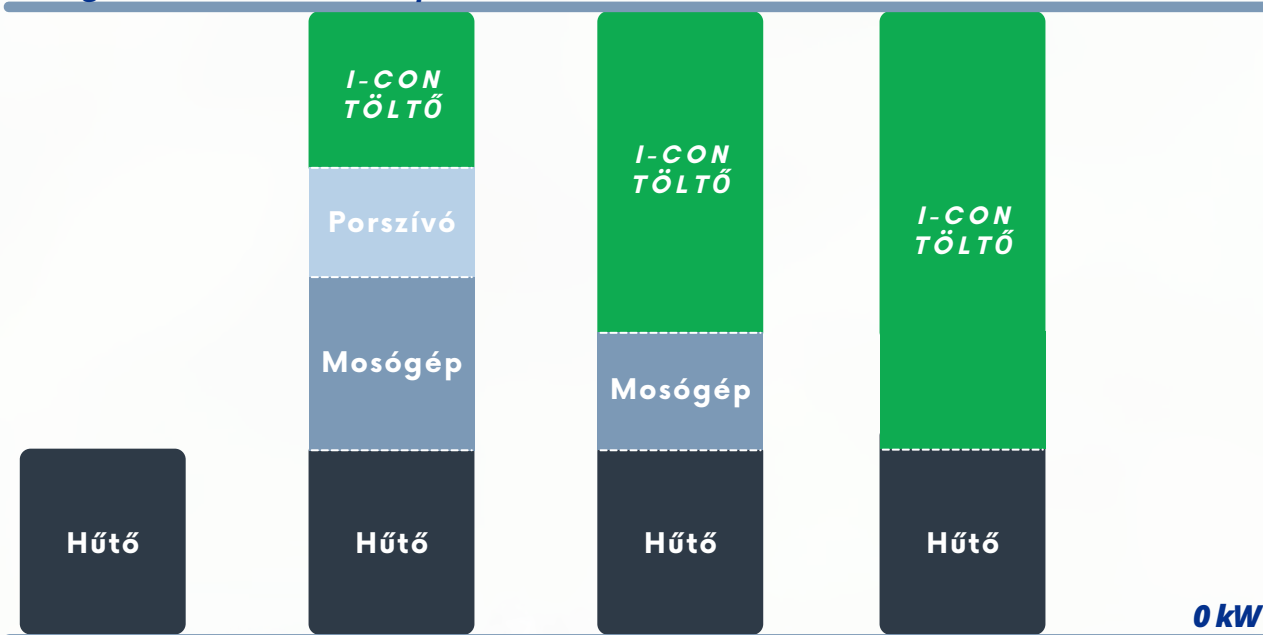

Ne költsön feleslegesen hálózatbővítésre!

Optimalizálja töltőjét Intelligens Töltésmenedzsmenttel.

Intelligens Töltésmenedzsment példa

Max. töltés: 6 kW

Az Intelligens Töltésmenedzsment (DLM) egy olyan, speciálisan otthoni töltésre létrehozott rendszer, mely lehetővé teszi, hogy elektromos gépjárművét, az otthonában elérhető legnagyobb kapacitással töltse.

Takarítson meg időt

Töltse autóját gyorsan, kényelmesen, otthon.